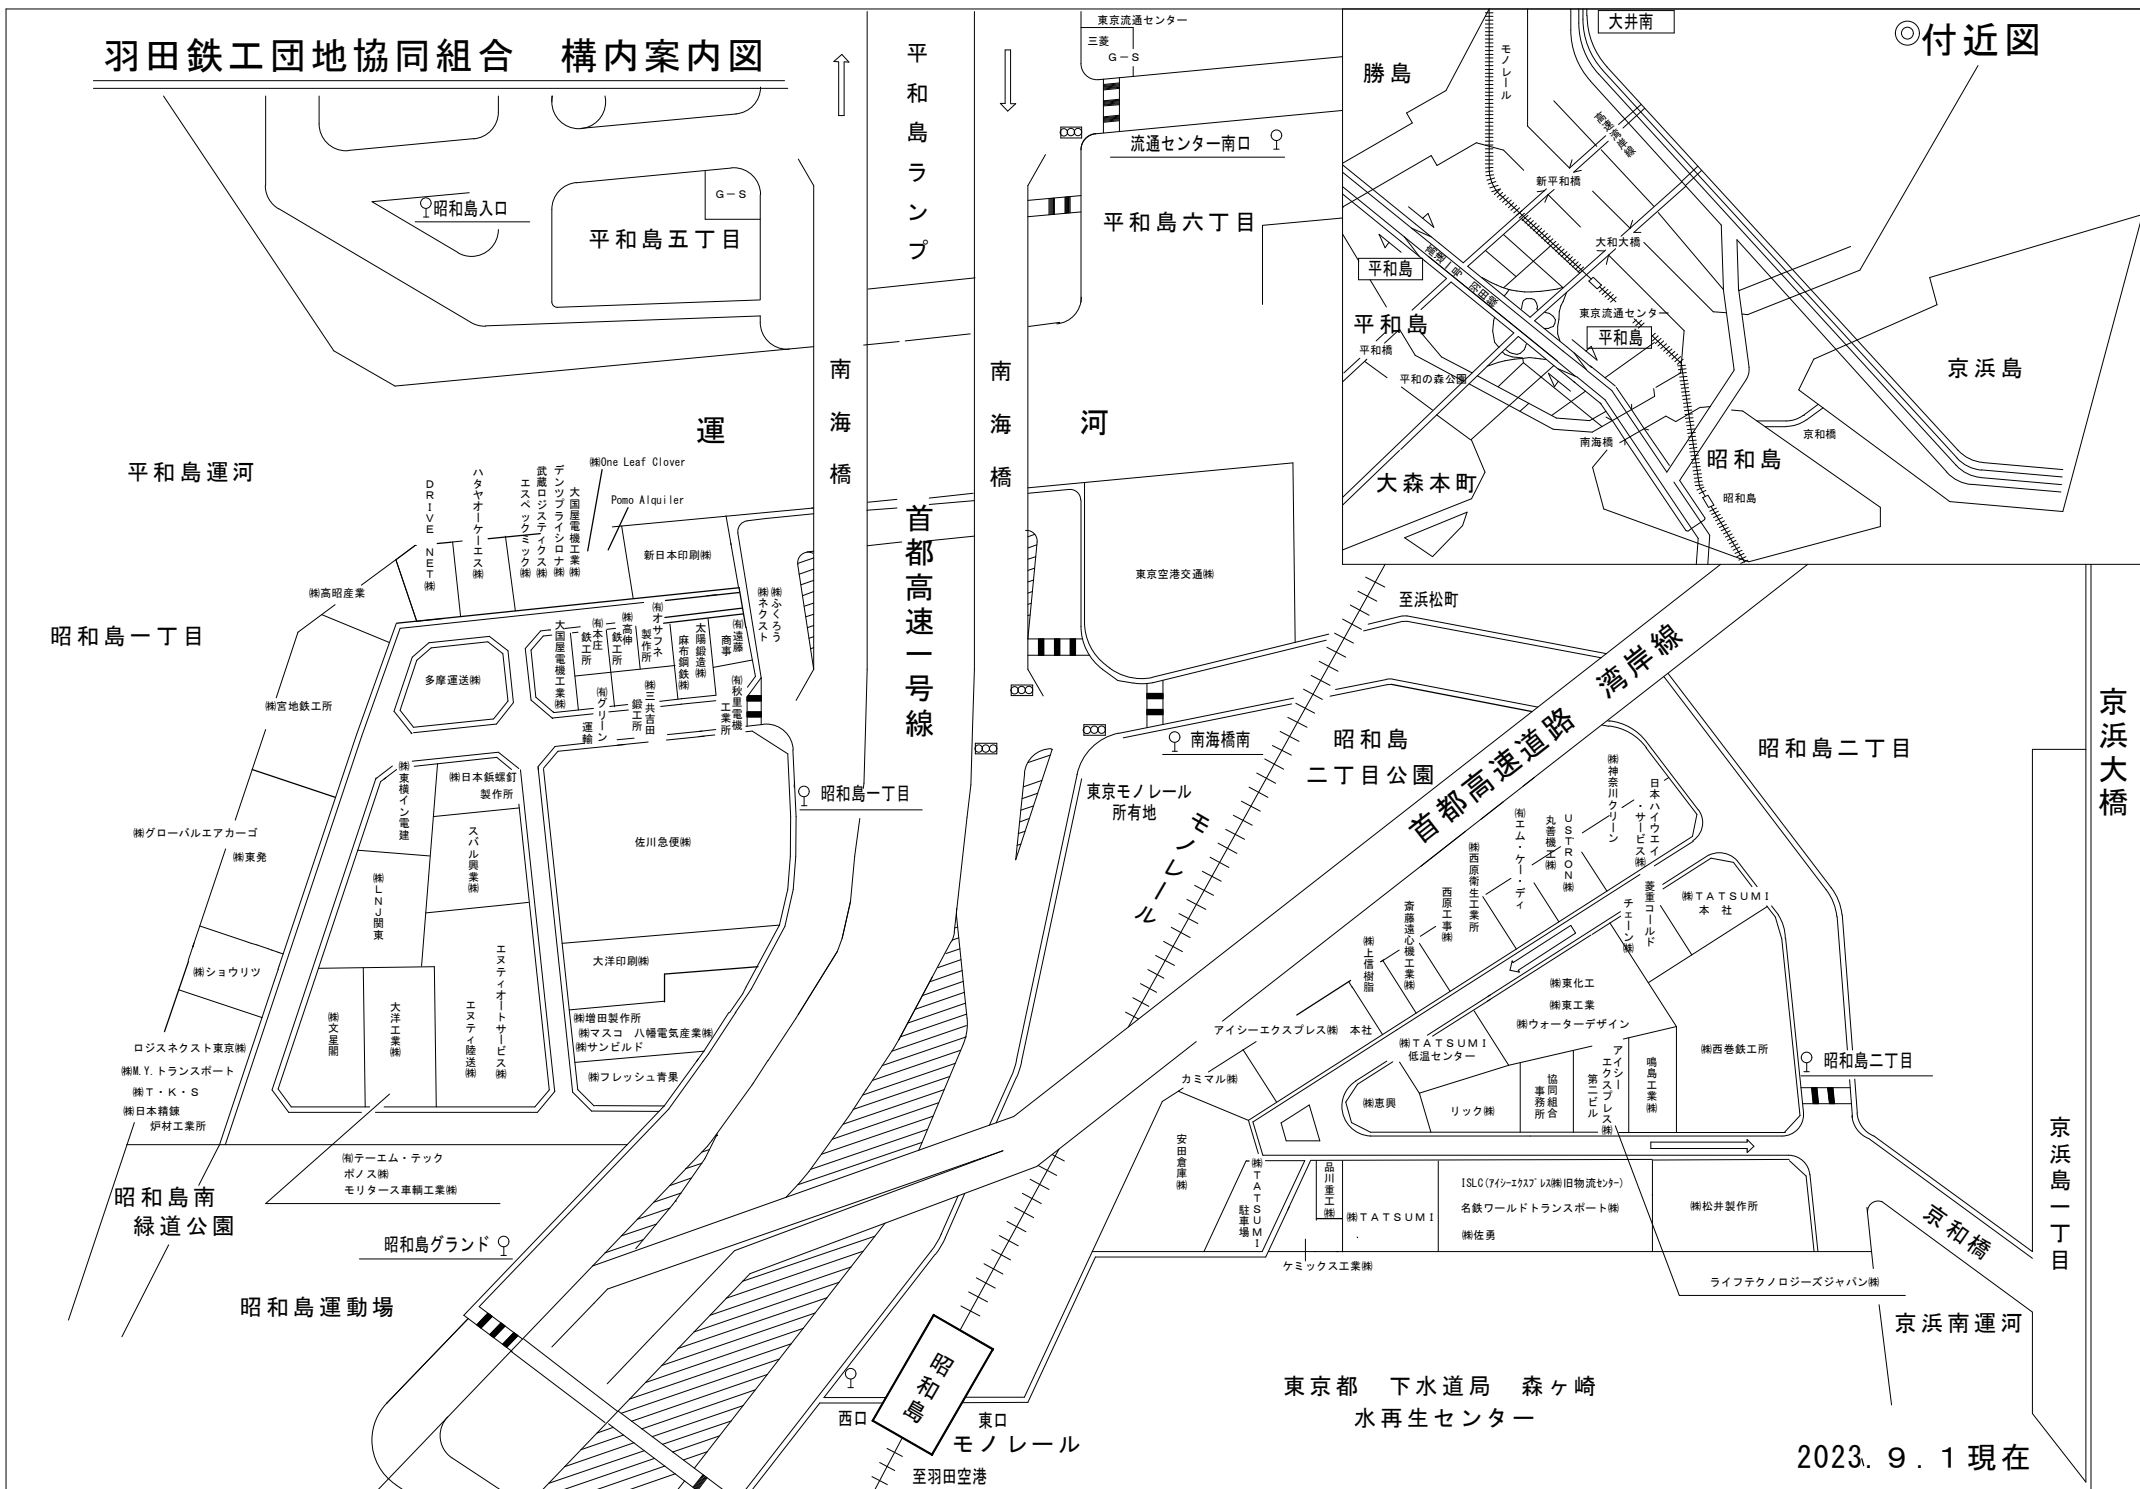

# 羽田鉄工団地協同組合 構内案内図

## ◎付近図

2023. 9. 1 現在

東京都 下水道局 森ヶ崎  
水再生センター

昭和一丁目  
モノレール  
西口 東口  
至羽田空港