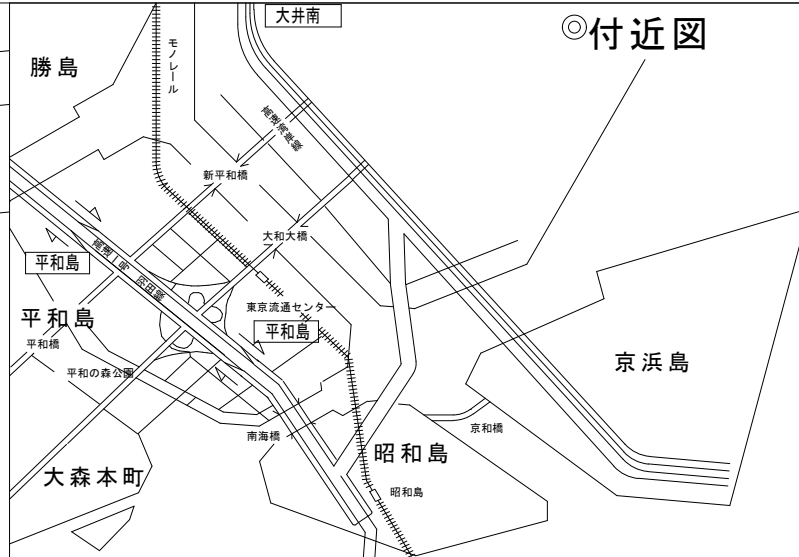

# 羽田鉄工団地協同組合 構内案内図

## ◎付近図

2023. 9. 1 現在

東京都 下水道局 森ヶ崎  
水再生センター

昭和一丁目  
モノレール  
西口 東口  
至羽田空港