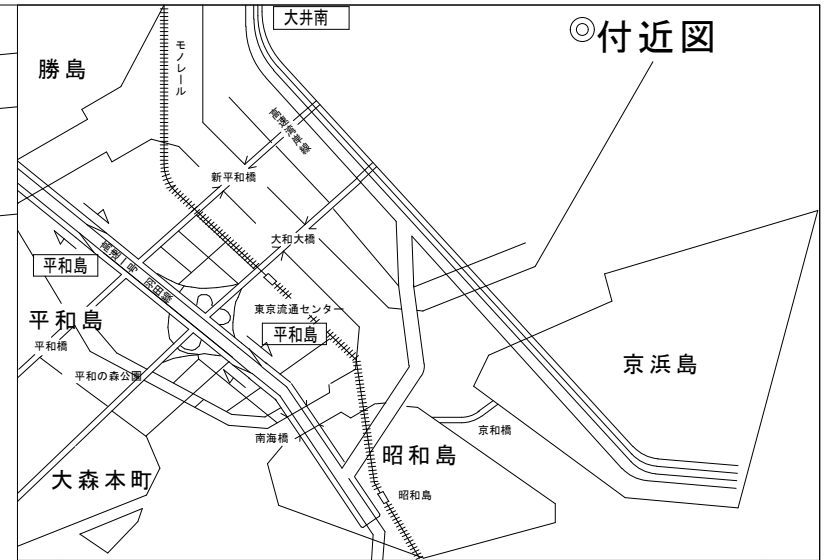

羽田鉄工団地協同組合 構内案内図

◎付近図

東京都 下水道局 森ヶ崎
水再生センター

2023. 11. 14現在