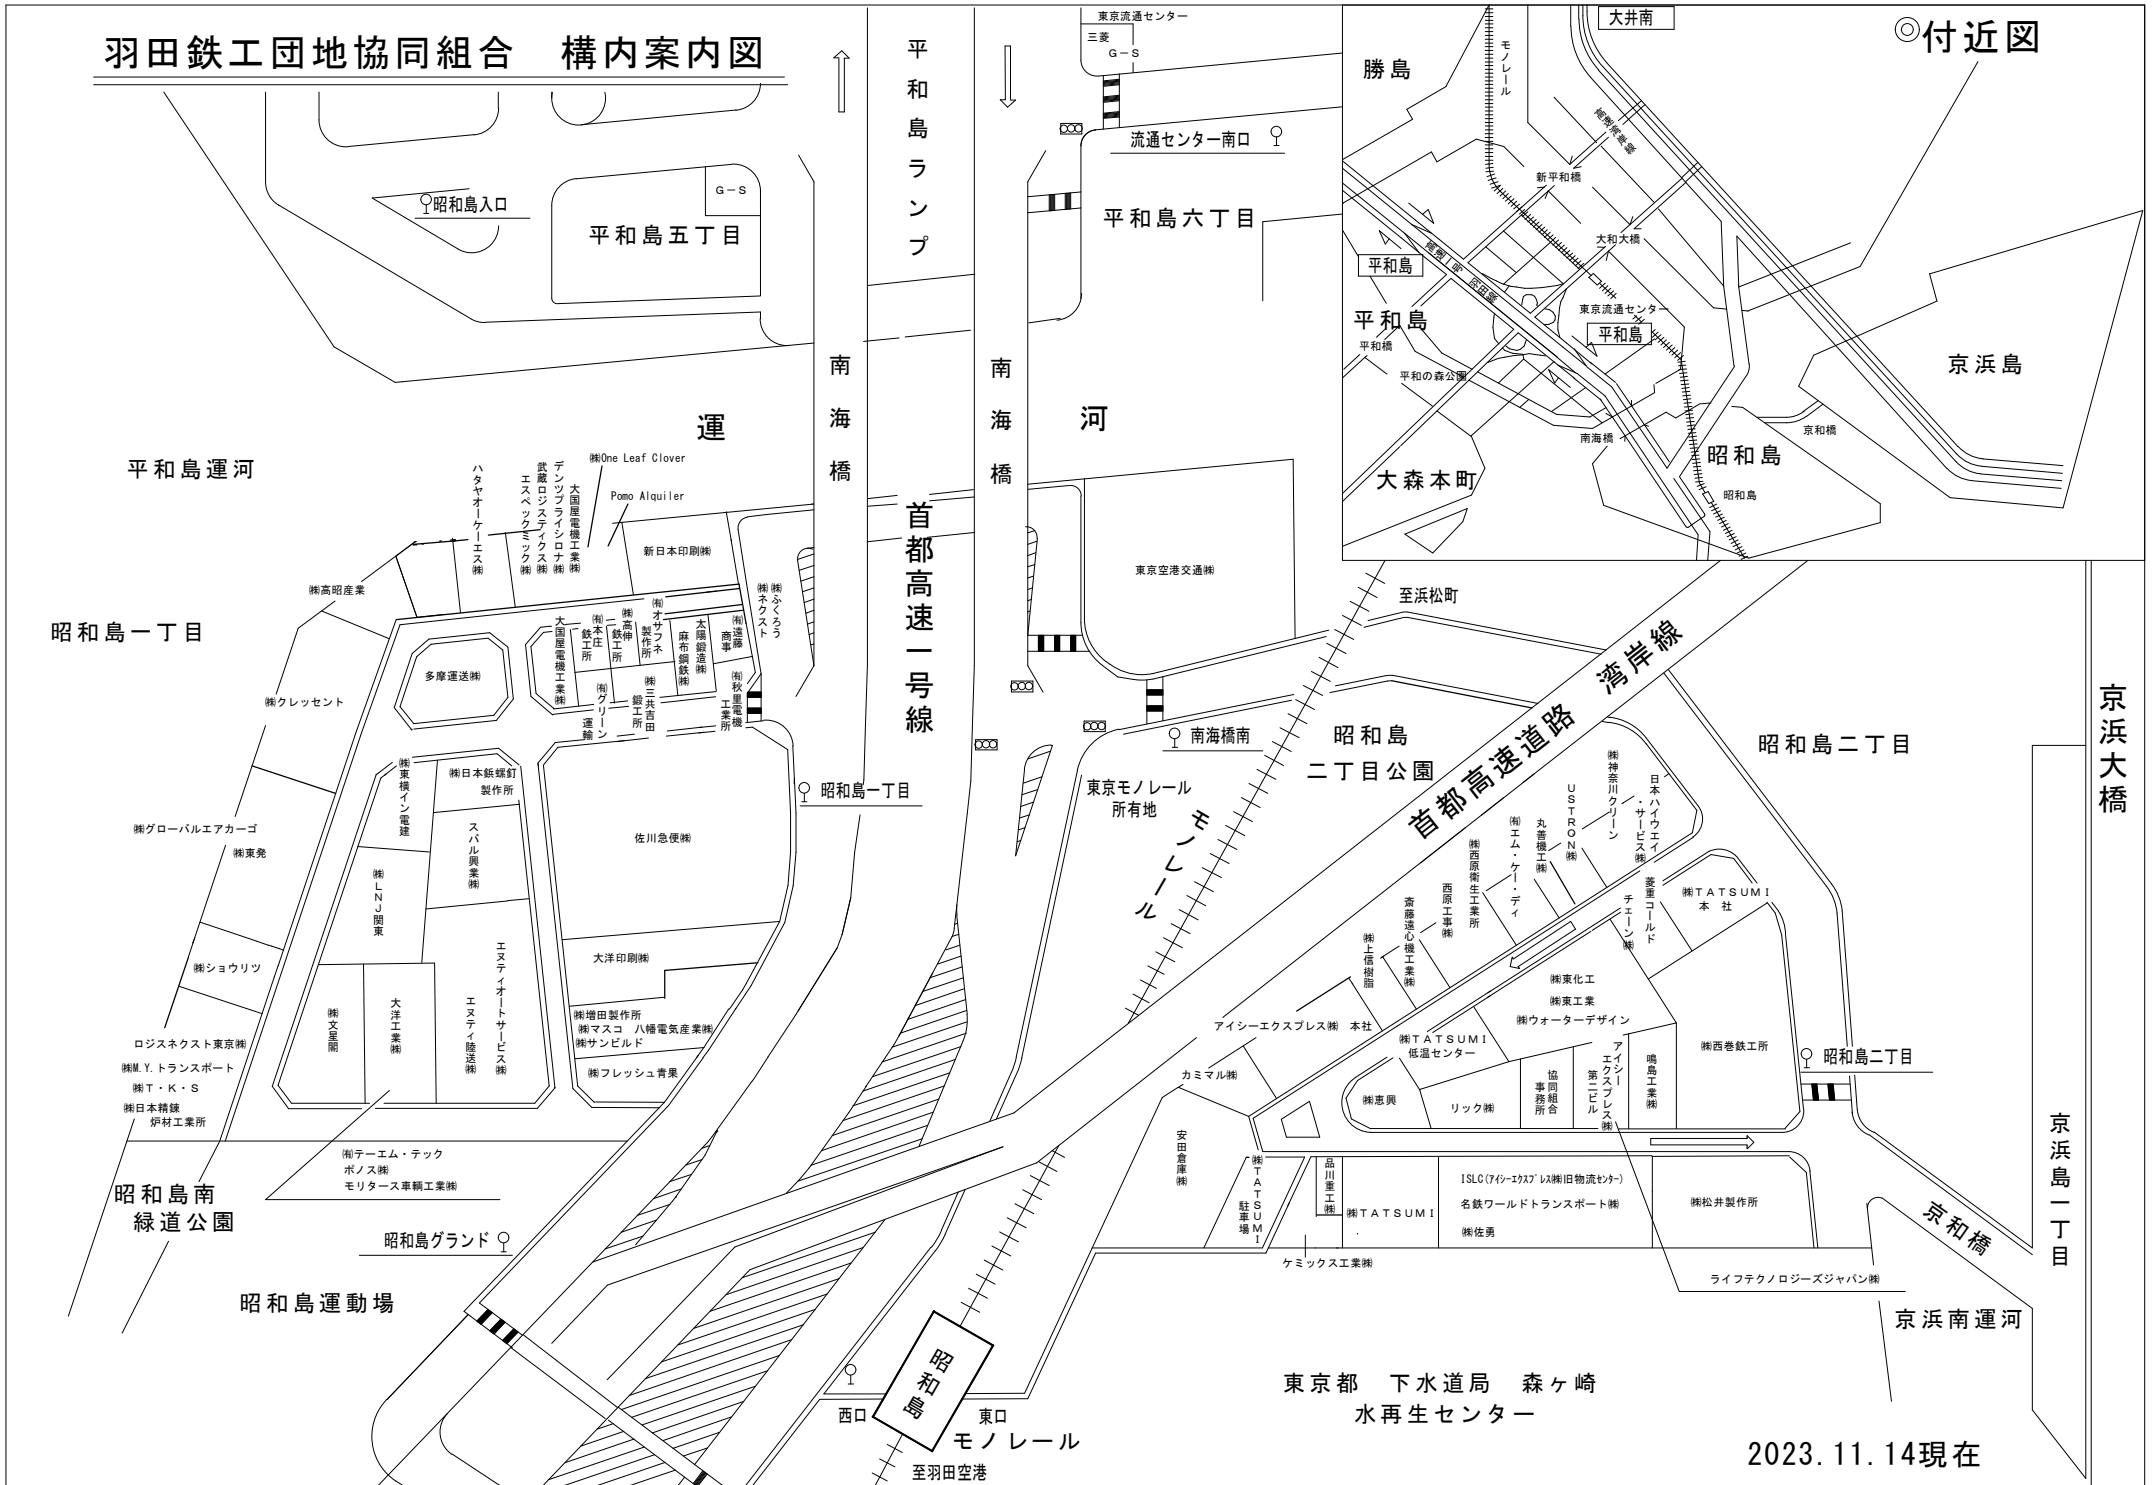

羽田鉄工団地協同組合 構内案内図

◎付近図

東京都 下水道局 森ヶ崎
水再生センター

2023. 11. 14現在