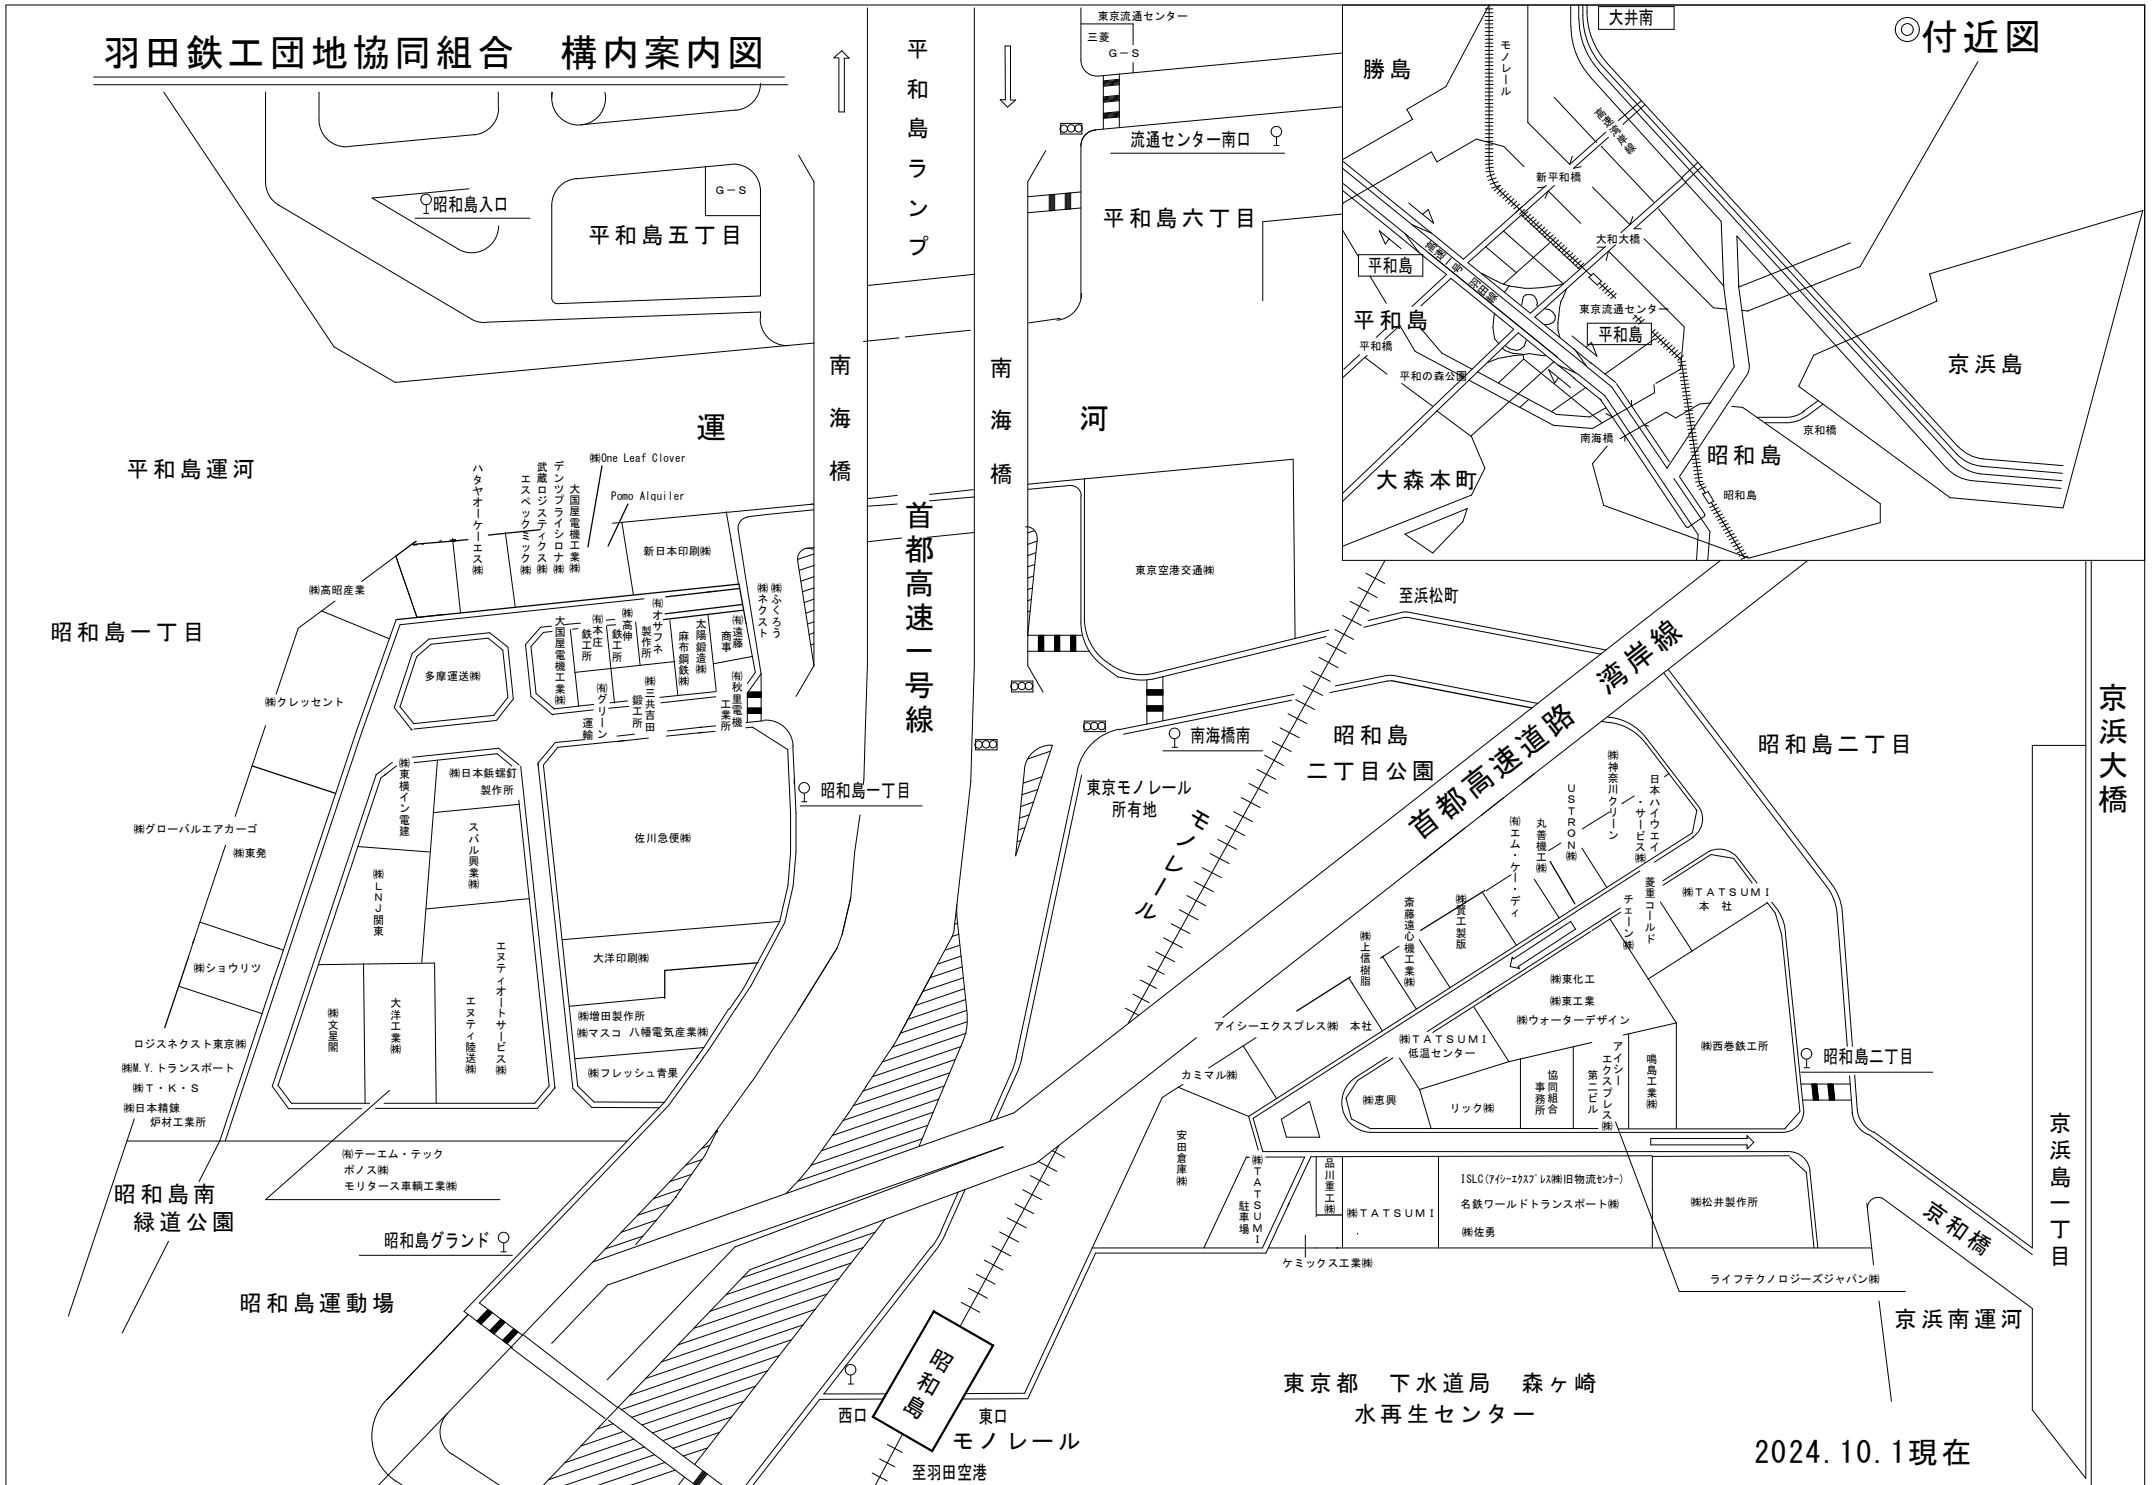

羽田鉄工団地協同組合 構内案内図

◎付近図

京浜大橋

京浜島一丁目

京浜南運河

京和橋

東京都 下水道局 森ヶ崎
水再生センター

2024.10.1現在

首都高速一号線

湾岸線

平和島ランプ

南海橋

南海橋

昭和島
西口 東口
モノレール
至羽田空港

運

平和島運河

昭和島一丁目

昭和島南
緑道公園

昭和島運動場

昭和島ランド

平和島六丁目

勝島

平和島

大森本町