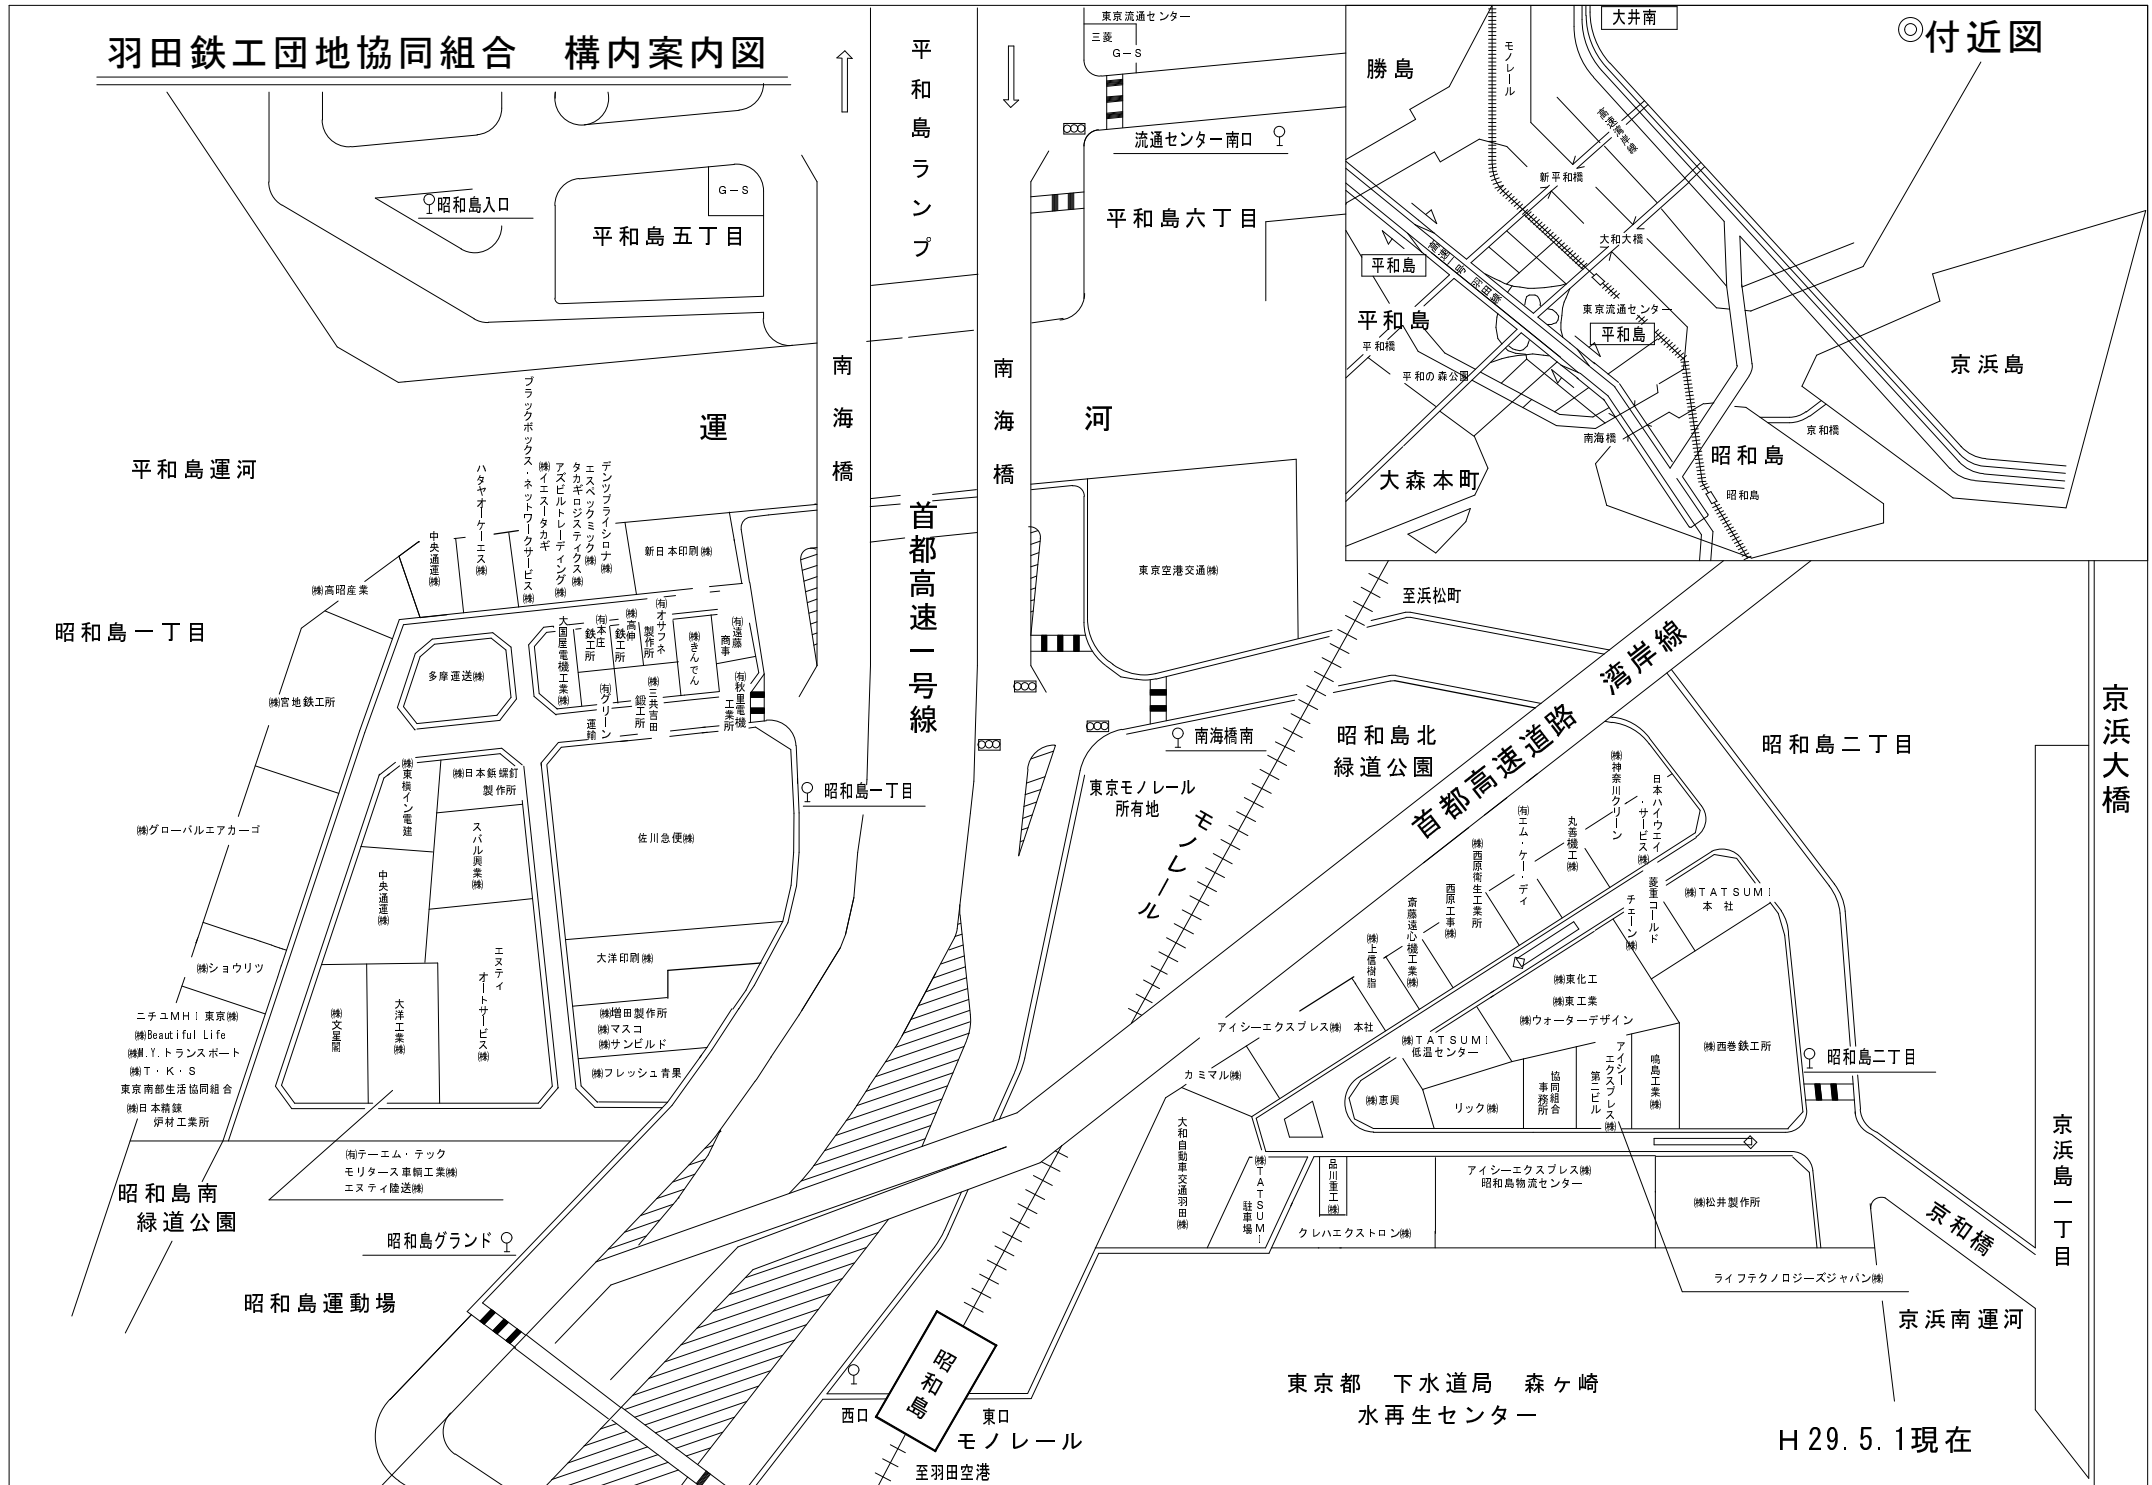

羽田鉄工団地協同組合 構内案内図

◎付近図

京浜大橋

京浜島一丁目

京和橋

京浜南運河

東京都 下水道局 森ヶ崎
水再生センター

H 29.5.1 現在

昭和島

西口 東口
モノレール
至羽田空港