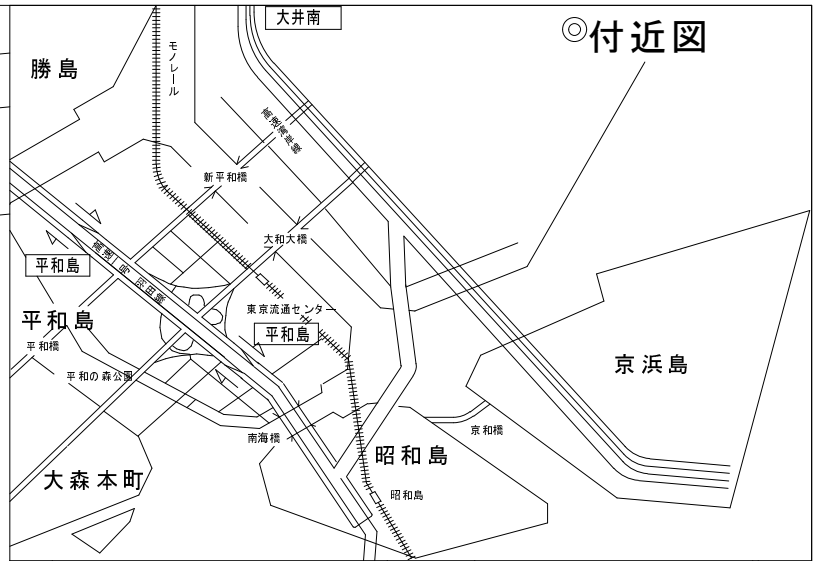

羽田鉄工団地協同組合 構内案内図

◎付近図

京浜大橋

京浜島一丁目

京和橋

京浜南運河

東京都 下水道局 森ヶ崎
水再生センター

H 29.5.1 現在

昭和島

西口 東口
モノレール
至羽田空港